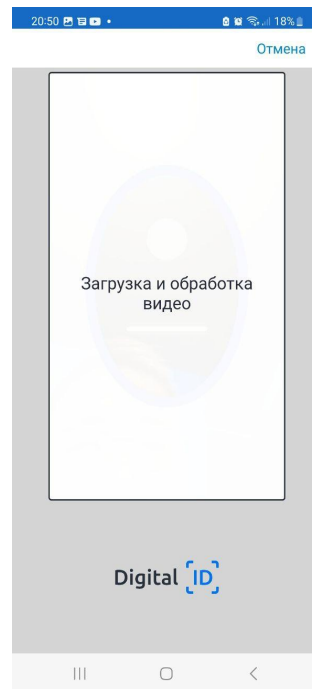

"Жаңа ЭСҚ-ны шығару"
батырмасын басыңыз

"Жалғастыру"
батырмасын басыңыз

Телефон нөмірін
енгізіңіз

EGov mobile-ға тіркелу

SMS - тен кодты
енгізіңіз

"Бастау" батырмасын
басыңыз

Бейне сәйкестендіруден
өтіңіз.

"Рұқсат ету"
батырмасын басыңыз