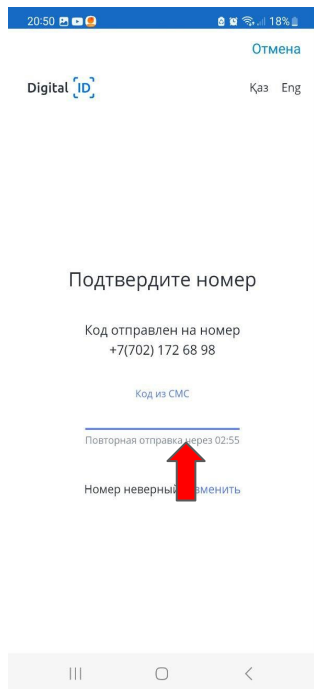

Әлеуметтік
әмиян

BTS·Digital

Пайдалану жөніндегі нұсқаулық

ҚАЗАҚТЕЛЕКОМ

Технологический партнер:
BTS Digital

EGov mobile-ға тіркелу

EGov Mobile-ға кіріп,
Кіру / Тіркеу
батырмасын басыңыз

"Кіру" батырмасын
басыңыз

"Жаңа ЭСҚ-ны шығару"
батырмасын басыңыз

"Жалғастыру"
батырмасын басыңыз

Телефон нөмірін
енгізіңіз

EGov mobile-ға тіркелу

SMS - тен кодты
енгізіңіз

"Бастау" батырмасын
басыңыз

Бейне сәйкестендіруден
өтіңіз.

"Рұқсат ету"
батырмасын басыңыз

ЭЦҚ-ға пароль ойлап табыңыз немесе ұсынылған парольді қолданыңыз

ЭЦҚ шығарылғаннан кейін "Жалғастыру" батырмасын басыңыз

Жылдам қол жеткізу кодын ойлап табыңыз

"Әлеуметтік әмиян" бөлімін таңдаңыз