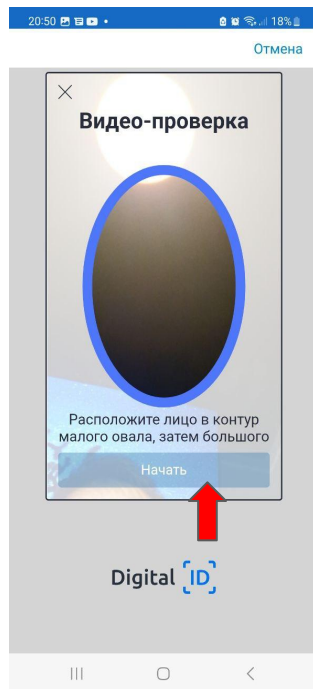

Әлеуметтік
әмиян

BTS·Digital

Пайдалану жөніндегі нұсқаулық

ҚАЗАҚТЕЛЕКОМ

Технологический партнер:
BTS Digital

EGov mobile-ға тіркелу

EGov Mobile-ға кіріп,
Кіру / Тіркеу
батырмасын басыңыз

"Кіру" батырмасын
басыңыз

"Жаңа ЭСҚ-ны шығару"
батырмасын басыңыз

"Жалғастыру"
батырмасын басыңыз

Телефон нөмірін
енгізіңіз

EGov mobile-ға тіркелу

SMS - тен кодты
енгізіңіз

"Бастау" батырмасын
басыңыз

Бейне сәйкестендіруден
өтіңіз.

"Рұқсат ету"
батырмасын басыңыз

ЭЦҚ-ға пароль ойлап табыңыз немесе ұсынылған парольді қолданыңыз

ЭЦҚ шығарылғаннан кейін "Жалғастыру" батырмасын басыңыз

Жылдам қол жеткізу кодын ойлап табыңыз

"Әлеуметтік әмиян" бөлімін таңдаңыз