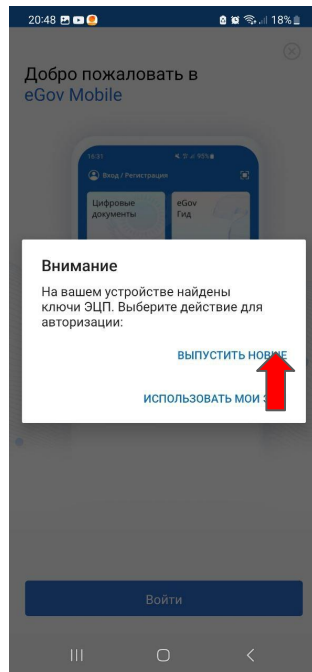

Әлеуметтік
әмиян

BTS·Digital

Пайдалану жөніндегі нұсқаулық

ҚАЗАҚТЕЛЕКОМ

Технологический партнер:
BTS Digital

EGov mobile-ға тіркелу

EGov Mobile-ға кіріп,
Кіру / Тіркеу
батырмасын басыңыз

"Кіру" батырмасын
басыңыз

"Жаңа ЭСҚ-ны шығару"
батырмасын басыңыз

"Жалғастыру"
батырмасын басыңыз

Телефон нөмірін
енгізіңіз

EGov mobile-ға тіркелу

SMS - тен кодты
енгізіңіз

"Бастау" батырмасын
басыңыз

Бейне сәйкестендіруден
өтіңіз.

"Рұқсат ету"
батырмасын басыңыз