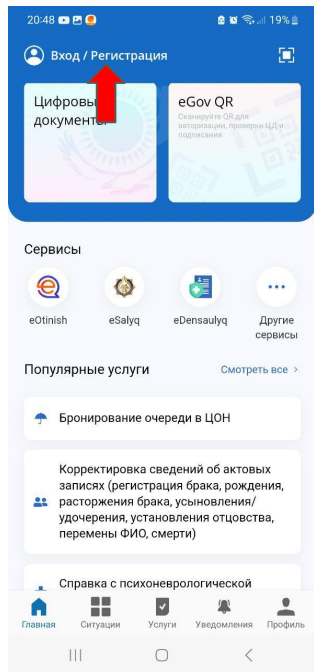

Әлеуметтік
әмиян

BTS·Digital

Пайдалану жөніндегі нұсқаулық

ҚАЗАҚТЕЛЕКОМ

Технологический партнер:
BTS Digital

EGov mobile-ға тіркелу

EGov Mobile-ға кіріп,
Кіру / Тіркеу
батырмасын басыңыз

"Кіру" батырмасын
басыңыз

"Жаңа ЭСҚ-ны шығару"
батырмасын басыңыз

"Жалғастыру"
батырмасын басыңыз

Телефон нөмірін
енгізіңіз

EGov mobile-ға тіркелу

SMS - тен кодты
енгізіңіз

"Бастау" батырмасын
басыңыз

Бейне сәйкестендіруден
өтіңіз.

"Рұқсат ету"
батырмасын басыңыз