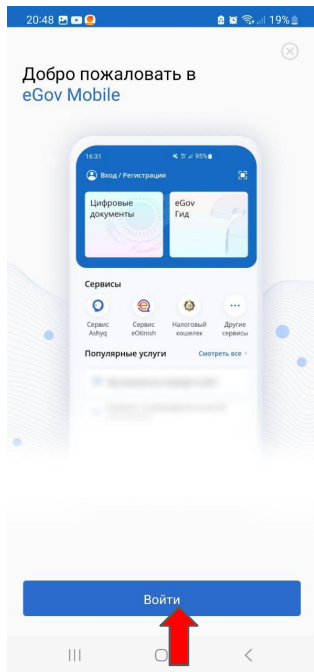

Әлеуметтік
әмиян

BTS·Digital

Пайдалану жөніндегі нұсқаулық

ҚАЗАҚТЕЛЕКОМ

Технологический партнер:
BTS Digital

EGov mobile-ға тіркелу

EGov Mobile-ға кіріп,
Кіру / Тіркеу
батырмасын басыңыз

"Кіру" батырмасын
басыңыз

"Жаңа ЭСҚ-ны шығару"
батырмасын басыңыз

"Жалғастыру"
батырмасын басыңыз

Телефон нөмірін
енгізіңіз

EGov mobile-ға тіркелу

SMS - тен кодты
енгізіңіз

"Бастау" батырмасын
басыңыз

Бейне сәйкестендіруден
өтіңіз.

"Рұқсат ету"
батырмасын басыңыз