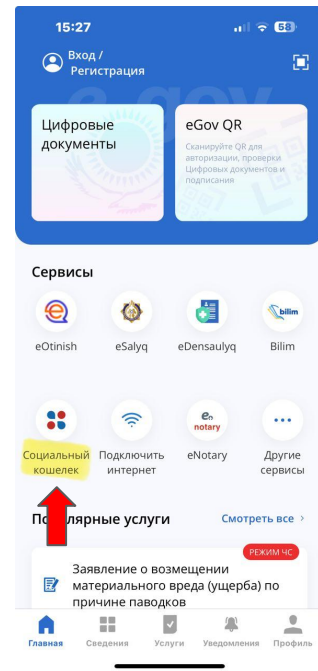

Әлеуметтік
әмиян

BTS·Digital

Пайдалану жөніндегі нұсқаулық

ҚАЗАҚТЕЛЕКОМ

Технологический партнер:
BTS Digital

EGov mobile-ға тіркелу

EGov Mobile-ға кіріп,
Кіру / Тіркеу
батырмасын басыңыз

"Кіру" батырмасын
басыңыз

"Жаңа ЭСҚ-ны шығару"
батырмасын басыңыз

"Жалғастыру"
батырмасын басыңыз

Телефон нөмірін
енгізіңіз

EGov mobile-ға тіркелу

SMS - тен кодты
енгізіңіз

"Бастау" батырмасын
басыңыз

Бейне сәйкестендіруден
өтіңіз.

"Рұқсат ету"
батырмасын басыңыз

ЭЦҚ-ға пароль ойлап табыңыз немесе ұсынылған парольді қолданыңыз

ЭЦҚ шығарылғаннан кейін "Жалғастыру" батырмасын басыңыз

Жылдам қол жеткізу кодын ойлап табыңыз

"Әлеуметтік әмиян" бөлімін таңдаңыз