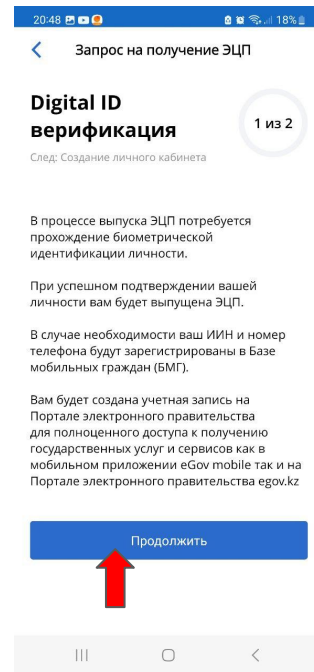

Әлеуметтік
әмиян

BTS·Digital

Пайдалану жөніндегі нұсқаулық

ҚАЗАҚТЕЛЕКОМ

Технологический партнер:
BTS Digital

EGov mobile-ға тіркелу

EGov Mobile-ға кіріп,
Кіру / Тіркеу
батырмасын басыңыз

"Кіру" батырмасын
басыңыз

"Жаңа ЭСҚ-ны шығару"
батырмасын басыңыз

"Жалғастыру"
батырмасын басыңыз

Телефон нөмірін
енгізіңіз

EGov mobile-ға тіркелу

SMS - тен кодты
енгізіңіз

"Бастау" батырмасын
басыңыз

Бейне сәйкестендіруден
өтіңіз.

"Рұқсат ету"
батырмасын басыңыз