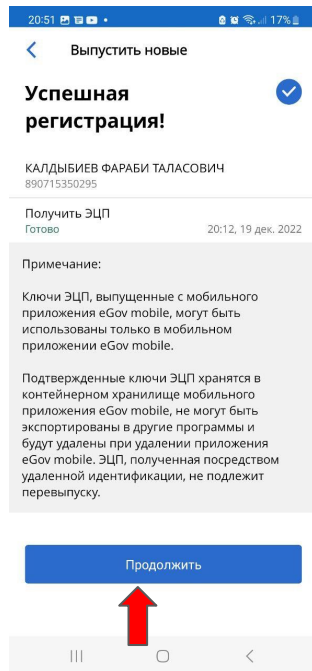

ЭЦҚ шығарылғаннан кейін "Жалғастыру" батырмасын басыңыз