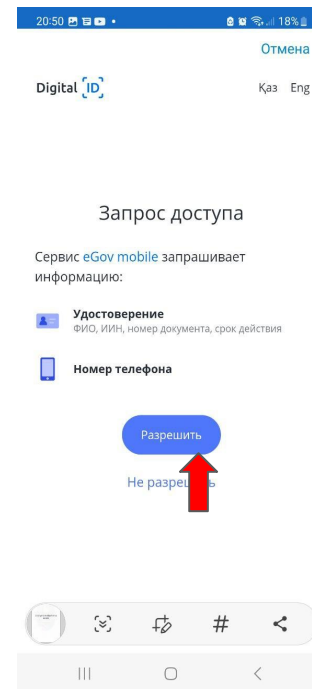

Әлеуметтік
әмиян

BTS·Digital

Пайдалану жөніндегі нұсқаулық

ҚАЗАҚТЕЛЕКОМ

Технологический партнер:
BTS Digital

EGov mobile-ға тіркелу

EGov Mobile-ға кіріп,
Кіру / Тіркеу
батырмасын басыңыз

"Кіру" батырмасын
басыңыз

"Жаңа ЭСҚ-ны шығару"
батырмасын басыңыз

"Жалғастыру"
батырмасын басыңыз

Телефон нөмірін
енгізіңіз

EGov mobile-ға тіркелу

SMS - тен кодты
енгізіңіз

"Бастау" батырмасын
басыңыз

Бейне сәйкестендіруден
өтіңіз.

"Рұқсат ету"
батырмасын басыңыз

ЭЦҚ-ға пароль ойлап табыңыз немесе ұсынылған парольді қолданыңыз

ЭЦҚ шығарылғаннан кейін "Жалғастыру" батырмасын басыңыз

Жылдам қол жеткізу кодын ойлап табыңыз

"Әлеуметтік әмиян" бөлімін таңдаңыз