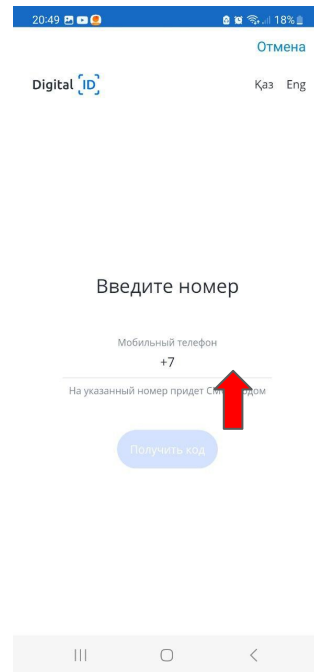

Әлеуметтік
әмиян

BTS·Digital

Пайдалану жөніндегі нұсқаулық

ҚАЗАҚТЕЛЕКОМ

Технологический партнер:
BTS Digital

EGov mobile-ға тіркелу

EGov Mobile-ға кіріп,
Кіру / Тіркеу
батырмасын басыңыз

"Кіру" батырмасын
басыңыз

"Жаңа ЭСҚ-ны шығару"
батырмасын басыңыз

"Жалғастыру"
батырмасын басыңыз

Телефон нөмірін
енгізіңіз

EGov mobile-ға тіркелу

SMS - тен кодты
енгізіңіз

"Бастау" батырмасын
басыңыз

Бейне сәйкестендіруден
өтіңіз.

"Рұқсат ету"
батырмасын басыңыз