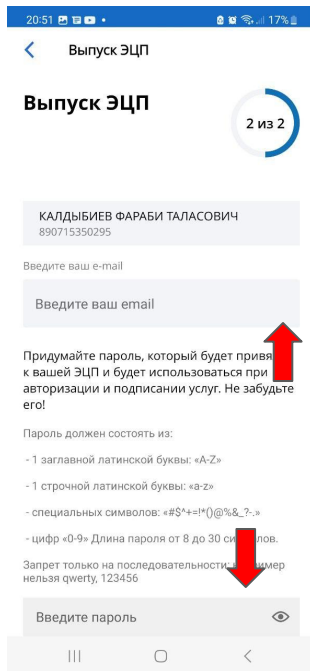

Әлеуметтік
әмиян

BTS·Digital

Пайдалану жөніндегі нұсқаулық

ҚАЗАҚТЕЛЕКОМ

Технологический партнер:
BTS Digital

EGov mobile-ға тіркелу

EGov Mobile-ға кіріп,
Кіру / Тіркеу
батырмасын басыңыз

"Кіру" батырмасын
басыңыз

"Жаңа ЭСҚ-ны шығару"
батырмасын басыңыз

"Жалғастыру"
батырмасын басыңыз

Телефон нөмірін
енгізіңіз

EGov mobile-ға тіркелу

SMS - тен кодты
енгізіңіз

"Бастау" батырмасын
басыңыз

Бейне сәйкестендіруден
өтіңіз.

"Рұқсат ету"
батырмасын басыңыз

ЭЦҚ-ға пароль ойлап табыңыз немесе ұсынылған парольді қолданыңыз

ЭЦҚ шығарылғаннан кейін "Жалғастыру" батырмасын басыңыз

Жылдам қол жеткізу кодын ойлап табыңыз

"Әлеуметтік әмиян" бөлімін таңдаңыз